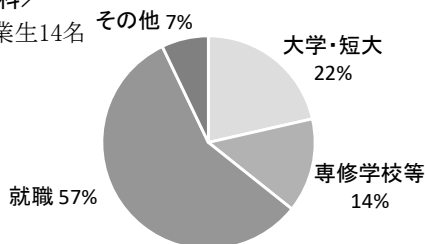

部活動

運動系	バドミントン(男女)	卓球(男女)	バスケットボール(男)	ソフトテニス(男女)
文化系	機械工作			

- ◎各運動部は高等学校定時制通信制体育大会等に出場しています。
- ◎機械工作部は高校生溶接技術競技会等に参加します。

今春(R6)の進路実績

&lt;工業科&gt;

卒業生14名

◇進学状況(大学・短大)

経済学・経営学 商学 1名	法学 1名	工学 1名
------------------	----------	----------

◇就職状況

製造業 3名	建設業 1名	卸売業 小売業 1名	その他 3名
-----------	-----------	------------------	-----------

就職計 8名のうち県内 7名

- ◎県内の建設業や製造業、卸売業・小売業等に就職しています。
- ◎県内外の大学や短大、専修学校等に進学しています。