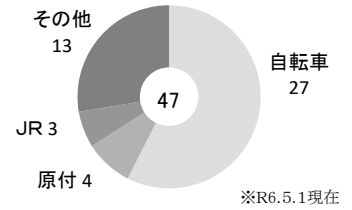

## 徳島科学技術高等学校 定時制課程

□所在地 〒770-0006 徳島市北矢三町2丁目1番1号  
 □電話番号 088-631-4188  
 □アクセス 徳島市バス科学技術高校、JR蔵本駅下車徒歩17分

PR動画

受検生ポータル

◇通学方法別生徒数

令和6年度  
募集定員  
[募集目標]

工業科  
80名 [40名]  
2クラス

※募集定員は現高1生